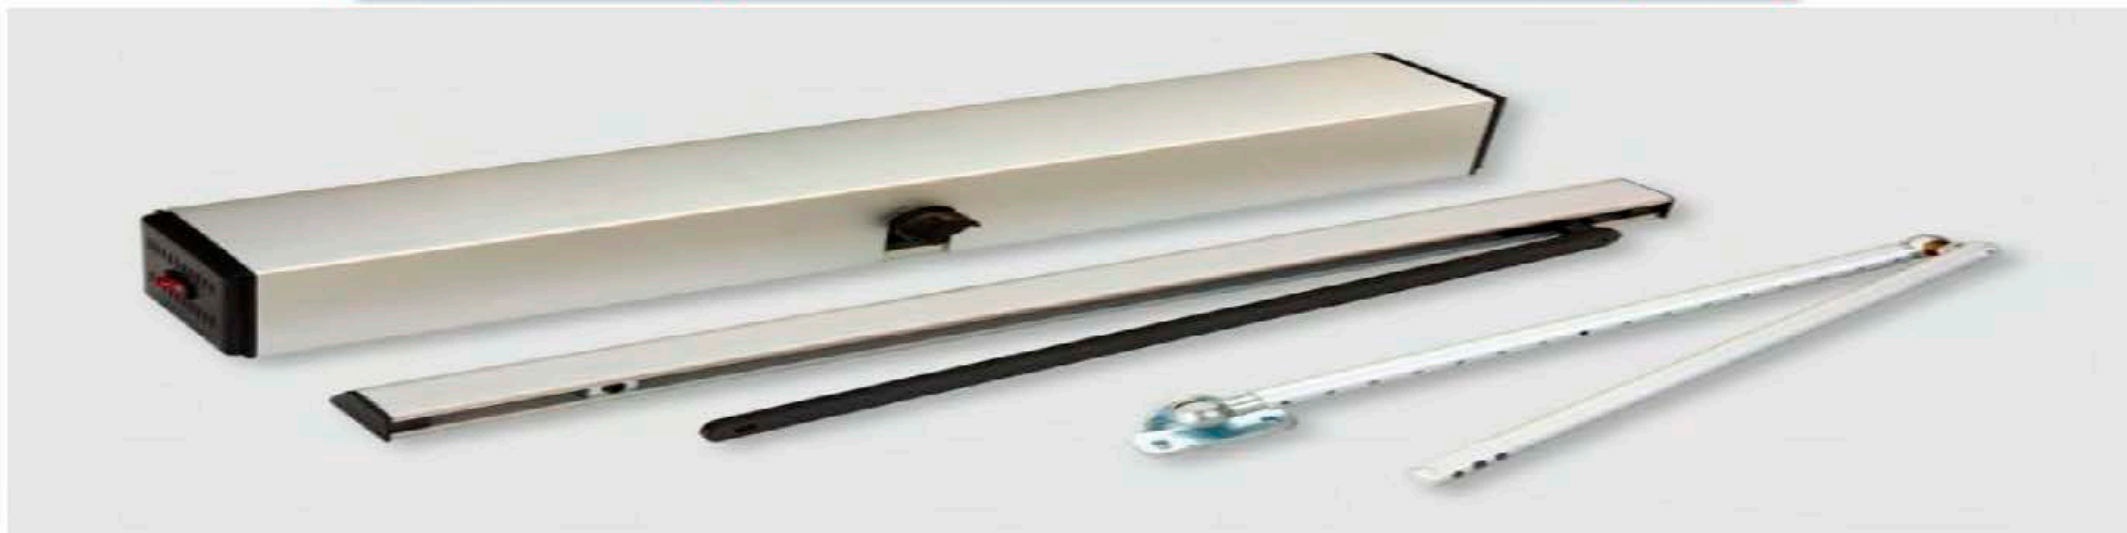

## HH-SW-100 - распашной автоматический привод

Пульт управления для прохода инвалидов

Дистанционный программный переключатель

Данный тип привода предназначен для автоматизации, как существующих распашных дверей, так и для решения вопроса автоматизации новых входных групп.

Наименование	Параметры	Наименование	Параметры
Питание, В	220	Ширина двери, мм	500-1200
Угол открывания, град	60-120	Макс. вес створки, кг	180
Время задержки, с	0-10 (настраиваемое)	Скорость открывания (настраиваемая), с	3-10
Функция запираения	Дистанционная блокировка	Скорость закрывания (настраиваемая), с	3-10
Режимы работы	Нормальный, открыто, закрыто	Замедление при открывании/закрывании	есть
Стартовое усилие	настраиваемое	Функция предотвращения столкновения при открытии/закрытии	есть
Усилие открывания	настраиваемое	Защита от перегрева	есть
Размеры (ДхШхВ), мм		500x85x110	